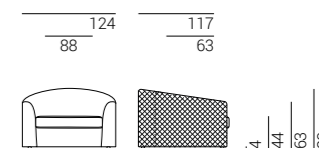

Divani Sofas	Elementi componibili Modular elements	Divani letto Sofa-beds	Pouf e accessori Pouf and accessories
4ROT107 L110 P100 H80 Included 2 x 4ROG102 L40 P40 2 x 4ROG105 L60 P60 1 x 4ROG104 L60 P55	4ROT207 L145 P145 H80 Included 2 x 4ROG105 L60 P60 1 x 4ROG106 L80 P55	4ROT211 L200 P117 H80 Included 2 x 4ROG103 L45 P45 4 x 4ROG105 L60 P60 1 x 4ROG104 L60 P55 Materasso Mattress L115 P185 H8	4ROG102 L40 P40 Cuscino di schienale in piuma con profilo Feather back cushion with piping
4ROT101 L124 P117 H80 Included 2 x 4ROG103 L45 P45 2 x 4ROG105 L60 P60 1 x 4ROG104 L60 P55	4ROT204 L185 P117 H80 Included 2 x 4ROG103 L45 P45 4 x 4ROG105 L60 P60 1 x 4ROG104 L60 P55	4ROT212 L230 P117 H80 Included 2 x 4ROG103 L45 P45 4 x 4ROG105 L60 P60 1 x 4ROG106 L80 P55 Materasso Mattress L145 P185 H8	4ROG103 L45 P45 Cuscino di schienale in piuma con profilo Feather back cushion with piping
4ROT201 L200 P117 H80 Included 2 x 4ROG103 L45 P45 4 x 4ROG105 L60 P60 1 x 4ROG104 L60 P55	4ROT205 L215 P117 H80 Included 2 x 4ROG103 L45 P45 4 x 4ROG105 L60 P60 1 x 4ROG106 L80 P55	4ROT213 L260 P117 H80 Included 2 x 4ROG103 L45 P45 4 x 4ROG105 L60 P60 1 x 4ROG106 L80 P55 Materasso Mattress L155 P185 H8	4ROG104 L60 P55 Cuscino di schienale in piuma con profilo Feather back cushion with piping
4ROT202 L230 P117 H80 Included 2 x 4ROG103 L45 P45 4 x 4ROG105 L60 P60 1 x 4ROG106 L80 P55	4ROT206 L245 P117 H80 Included 2 x 4ROG103 L45 P45 4 x 4ROG105 L60 P60 1 x 4ROG106 L80 P55	4ROT214 L185 P117 H80 Included 2 x 4ROG103 L45 P45 4 x 4ROG105 L60 P60 1 x 4ROG104 L60 P55 Materasso Mattress L115 P185 H8	4ROG105 L60 P60 Cuscino di schienale in piuma con fascia Feather back cushion with band
4ROT203 L260 P117 H80 Included 2 x 4ROG103 L45 P45 4 x 4ROG105 L60 P60 1 x 4ROG106 L80 P55	4ROT215 L215 P117 H80 Included 2 x 4ROG103 L45 P45 4 x 4ROG105 L60 P60 1 x 4ROG106 L80 P55	4ROT215 L215 P117 H80 Included 2 x 4ROG103 L45 P45 4 x 4ROG105 L60 P60 1 x 4ROG106 L80 P55 Materasso Mattress L145 P185 H8	4ROG106 L80 P55
4ROT216 L245 P117 H80 Included 2 x 4ROG103 L45 P45 4 x 4ROG105 L60 P60 1 x 4ROG106 L80 P55	4ROT216 L245 P117 H80 Included 2 x 4ROG103 L45 P45 4 x 4ROG105 L60 P60 1 x 4ROG106 L80 P55 Materasso Mattress L155 P185 H8	4ROG102 L40 P40	4ROG102 L40 P40 Cuscino di schienale in piuma trapuntato con profilo Quilted back cushion in feather with piping