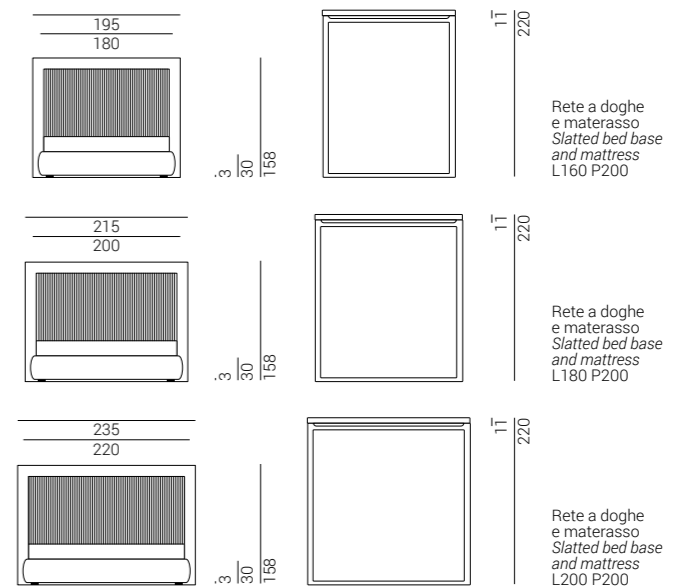

**5SPE101**  
L195 P220 H158

**5SPE102**  
L215 P220 H158

**5SPE103**  
L235 P220 H158

**5SPE104**  
L160 P40 H37

**marelli** LUXURY COLLECTION

Letto **SPENCER** 5SPE102 e panca 5SPE104 in pelle cat. Lusso art. Nabuk 3M col. Conchiglia con lavorazione plissettata e tavolino **FRAME** 7FR153 con base in metallo verniciato classic bronze e top in marmo Perfetto brown opaco