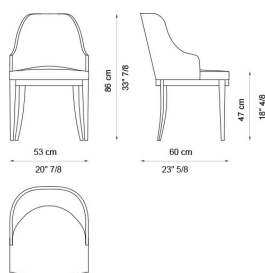

Collezione 2019
SEDIE

**ADELE "OAK"
POLTRONCINA**
COD.ADE 23C

Poltroncina con struttura dello schienale e della seduta in multistrati. Imbottitura in poliuretano e foderatura in fibra di poliestere. Rivestimento non sfoderabile. Base in massello di rovere.