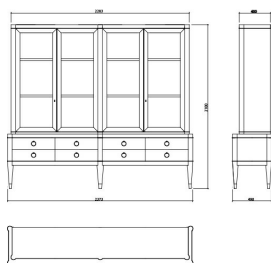

Collezione Milano
CONTENITORI

AMBRA
LIBRERIA
COD.AMB 47B

Libreria, con inserti perimetrali in ottone satinato o finitura bronzo. Struttura in massello e legno laccato con puntale dei piedini in ottone satinato o finitura bronzo. Ante in massello sagomato e legno laccato. Cassetti con guide Blumotion, con fondo rivestito in pelle sintetica. Interno della vetrina rivestito in pelle sintetica. Maniglia Lolita , in ottone satinato o finitura bronzo.