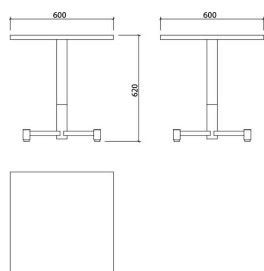

Collezione 2019
TAVOLINI

ARGO
TAVOLINO
LOUNGE
COD.ARG 11D

Tavolino con piano rivestito con tranciato di legno di rovere o sucupira. Colonna in legno massello di rovere o di mogano rivestito con tranciato di legno di sucupira. Base in metallo verniciato o metallo con rivestimento galvanico in oro.