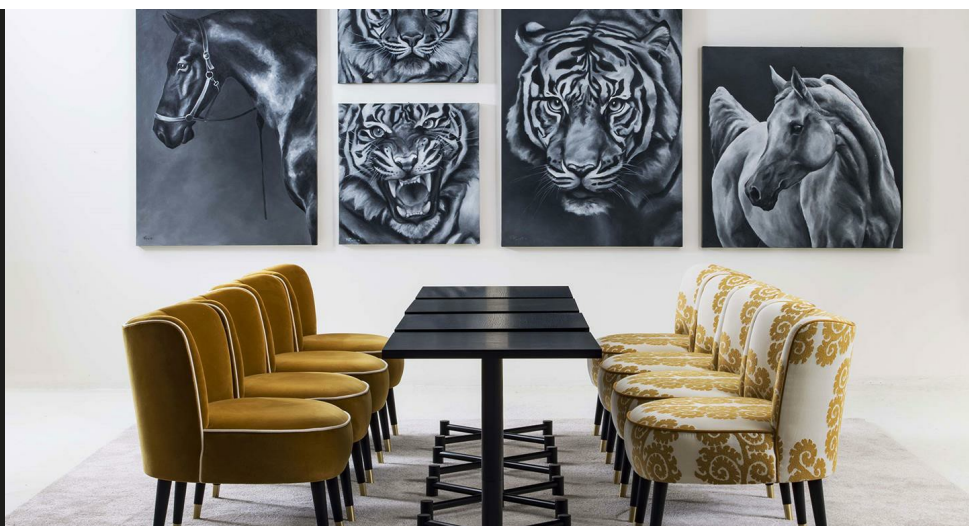

Collezione 2019
TAVOLINI

ARGO
TAVOLINO
LOUNGE
COD.ARG 11D

Tavolino con piano rivestito con tranciato di legno di rovere o sucupira. Colonna in legno massello di rovere o di mogano rivestito con tranciato di legno di sucupira. Base in metallo verniciato o metallo con rivestimento galvanico in oro.