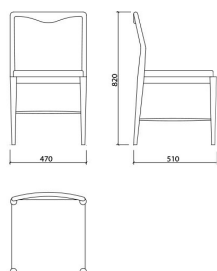

Collezione 2019
SEDIE

COLETTE
SEDIA
COD.COL 23B

Sedia con struttura in massello di rovere e seduta in multistrati di legno. Imbottitura in poliuretano espanso ad alta portanza e densità variabile. Rivestimento non sfoderabile.