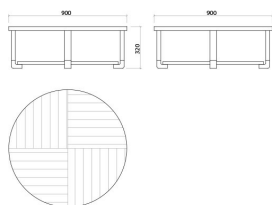

Collezione 2019
TAVOLINI

**JACQUES
TAVOLINO**
COD.JCQ 63B

Tavolino con piani impiallacciati in ebano composto o rovere. Piedini in legno impiallacciato in ebano composto o rovere, con inserti in metallo in finitura bronzo.