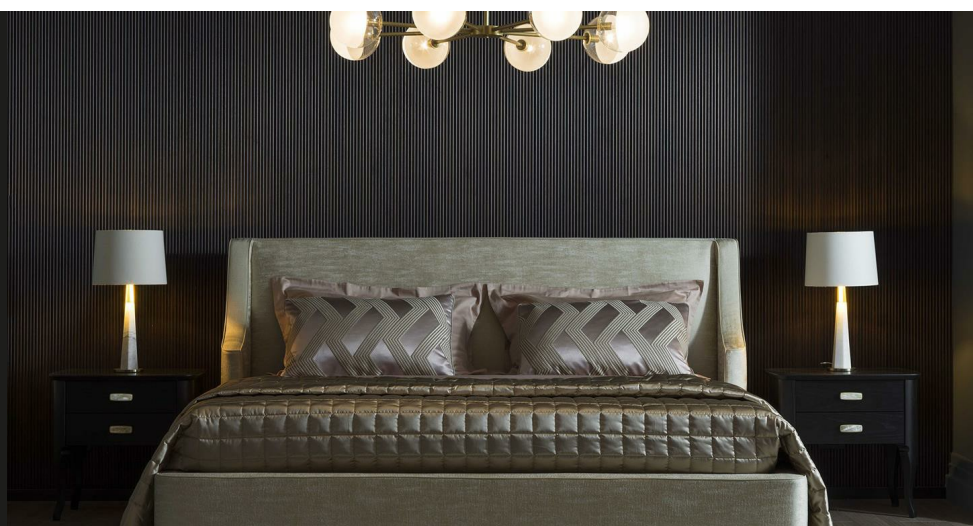

*Collezione Como*  
**LETTI**

## **KELLY LETTO**

**180**

**COD.KEL 03C**

Letto con struttura in massello e multistrati.  
Imbottitura in poliuretano e foderatura in fibra di  
poliestere. Non sfoderabile. Profilo in Gros Grain.  
Piedini in massello di frassino, con puntale in  
ottone satinato. Rete a doghe legno inclusa.  
Materasso, cuscini e set copriletto esclusi.