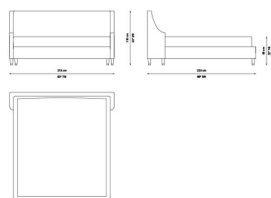

## **KELLY LETTO**

**180**

**COD.KEL 03C**

Letto con struttura in massello e multistrati.  
Imbottitura in poliuretano e foderatura in fibra di  
poliestere. Non sfoderabile. Profilo in Gros Grain.  
Piedini in massello di frassino, con puntale in  
ottone satinato. Rete a doghe legno inclusa.  
Materasso, cuscini e set copriletto esclusi.