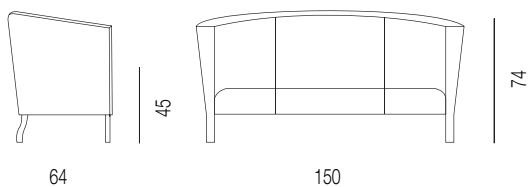

SCHEDA TECNICA
TECHNICAL DATA
FICHE TECHNIQUE
TECHNISCHE DATEN

MADISON
design patrizia guiotto

1424 DI

1424 DI

Divano imbottito con struttura in faggio, naturale, tinto o laccato opaco.

Upholstered sofa with frame in beechwood, natural, stained or mat lacquered.

Canapé rembourré en hêtre naturel, teinté ou laqué mat.

Sofa mit vollgepolstert aus Buche, natur, gebeizt oder matt lackiert.

Articolo Item Article Artikel	Fabbisogno unitario per 1-3 sedie Fabric requir. per piece for 1-3 chairs Metrage tissu pour 1-3 sièges pour pièce Einzel-Stoffbedarf für 1-3 Stühle	Fabbisogno unitario per >=4 sedie Fabric requir. per piece for >=4 chairs Metrage tissu pour >=4 sièges pour pièce Einzel-Stoffbedarf für >=4 Stühle	Pezzi per cartone Nr. pieces each box Pieces par carton Stuecke pro Karton	Cubaggio colli Cubic meter Meter cube Kubikmeter	Peso lordo collo kg Gross weight kg Poids brut kg Brutto-Gewicht kg	Peso netto collo kg Net weight kg Poids net kg Netto-Gewicht kg
1424 DI	520	500	1	0,85	26,5	21