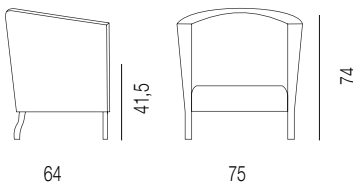

1424 QI

1424 QI