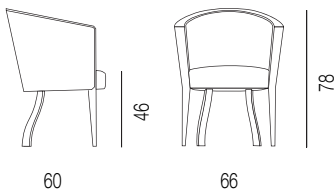

SCHEDA TECNICA  
 TECHNICAL DATA  
 FICHE TECHNIQUE  
 TECHNISCHE DATEN

MINI MADISON  
 design patrizia guiotto

1494 QI

1494 QI

Poltroncina imbottita con struttura in faggio, naturale, tinto o laccato opaco.