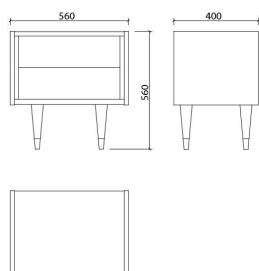

Collezione 2019
CONTENITORI

**STILBO
COMODINO**
COD.STI 42B

Comodino con piano, struttura e cassetti in multistrati, MDF e pannelli di particelle di legno rivestiti con tranciato di legno di rovere o sucupira. Cassetti con guide Blumotion. Piedini in legno massello di rovere o mogano rivestito con tranciato di legno di sucupira. Maniglie Aura e puntali in ottone.