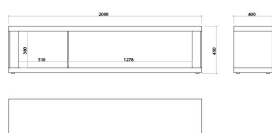

Collezione 2019
CONTENITORI

TRIBECA
LIBRERIA 01
COD.TRI 01A

Libreria con struttura in multistrati e pannelli impiallacciati in ebano composto o rovere.
Illuminazione a led con profilo in metallo in finitura bronzo.