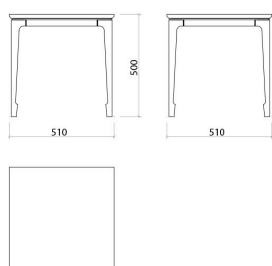

Collezione 2019
TAVOLINI

YANG
TAVOLINO 51 X
51
COD.YAN 01A

Tavolino con piano in marmo. Struttura in rovere.