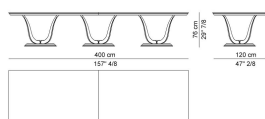

Collezione Milano
TAVOLI

CORALLO
TAVOLO 400 X
120
COD.COR 61A

Tavolo con piano laccato e fascia in massello sagomato. Colonne in massello con inserti in ottone satinato o finitura bronzo. Base laccata con bordo in massello sagomato.