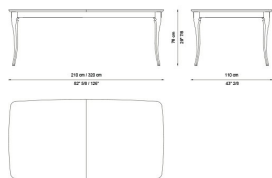

Collezione Como  
TAVOLI

**DOLCEVITA**  
**TAVOLO**  
COD.DOV 01A

Tavolo con piano impiallacciato in frassino con bordo in massello sagomato. Allungabile di 110 cm. con allunghe alloggiato internamente alla struttura. Base, non allungabile, in massello di frassino.