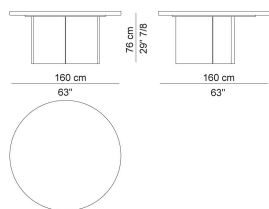

Collezione Paris
TAVOLI

MORGAN
TAVOLO Ø 160
COD.MOR 23C

Tavolo con piano e basamento laccati o
impiallacciati in eucalipto o sicomoro. Basamento
con inserti in ottone satinato o finitura bronzo.