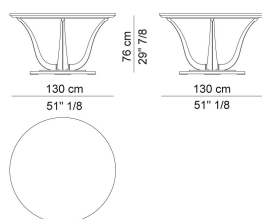

Collezione Milano
TAVOLI

CORALLO
TAVOLO Ø 130
COD.COR 62B

Tavolo con piano laccato e fascia in massello sagomato. Colonne in massello con inserti in ottone satinato o finitura bronzo. Base laccata con bordo in massello sagomato.