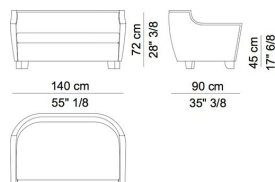

*Collezione Milano*  
**IMBOTTITI**

**ACQUAMARINA**  
**DIVANO**  
COD.ACQ 01A

Divano con struttura in massello di faggio. Imbottitura in poliuretano e foderatura in fibra di poliestere. Sedile con cinghie elastiche. Cuscino di seduta, sfoderabile, in piuma d'oca canalizzata con inserto in poliuretano. Struttura non sfoderabile. Profilo in Gros Grain.