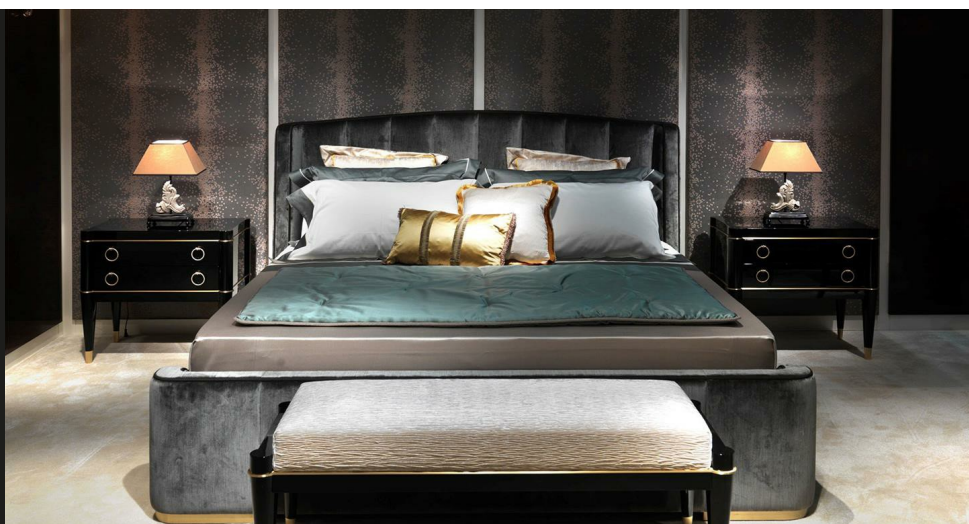

Collezione Milano
IMBOTTITI

**AMBRA
PANCHETTA**
COD.AMB 31A

Panchetta con struttura in massello. Sedile, non sfoderabile, in multistrati con imbottitura in poliuretano e foderatura in fibra di poliestere. Inserti in ottone satinato o finitura bronzo.