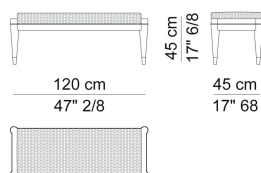

Collezione Milano
IMBOTTITI

**AMBRA
PANCHETTA**
COD.AMB 31A

Panchetta con struttura in massello. Sedile, non sfoderabile, in multistrati con imbottitura in poliuretano e foderatura in fibra di poliestere. Inserti in ottone satinato o finitura bronzo.