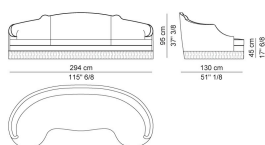

Collezione Milano
IMBOTTITI

**ANEMONE
DIVANO**
COD.ANE 11A

Divano con struttura in massello e multistrati. Imbottitura in poliuretano e foderatura in fibra di poliestere. Sedile con cinghie elastiche. Non sfoderabile. Profilo in Gros Grain. Base con piedini regolabili e frangia di copertura.