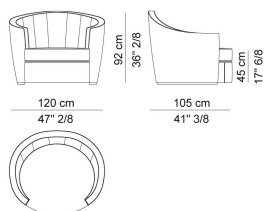

Collezione Milano
IMBOTTITI

**ELIODORO
POLTRONA**
COD.ELI 62B

Poltrona con struttura in massello e multistrati. Imbottitura in poliuretano e foderatura in fibra di poliestere. Sedile con cinghie elastiche. Cuscino di seduta, sfoderabile, in piuma d'oca canalizzata con inserto in poliuretano. Struttura non sfoderabile. Profilo in Gros Grain. Base in multistrati rivestita in ottone satinato o metallo finitura bronzo.