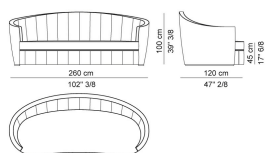

Collezione Milano
IMBOTTITI

ELIODORO DIVANO COD.ELI 61A

Divano con struttura in massello e multistrati. Imbottitura in poliuretano e foderatura in fibra di poliestere. Sedile con cinghie elastiche. Cuscino di seduta, sfoderabile, in piuma d'oca canalizzata con inserto in poliuretano. Struttura non sfoderabile. Profilo in Gros Grain. Base in multistrati rivestita in ottone satinato o metallo finitura bronzo.