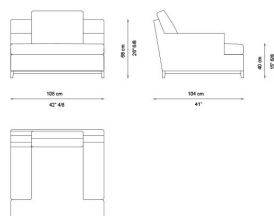

Collezione Paris
IMBOTTITI

HUGO
POLTRONA
COD.HUG 21A

Poltrona con struttura in massello e multistrati. Imbottitura in poliuretano e foderatura in fibra di poliestere. Sedile con cinghie elastiche. Cuscini di seduta e schienale, sfoderabili, in piuma d'oca canalizzata con inserto in poliuretano. Struttura non sfoderabile. Profilo in Gros Grain. Base in massello.