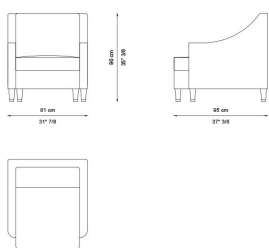

*Collezione Como*  
**IMBOTTITI**

**KELLY**  
**POLTRONA**  
COD.KEL 02B

Poltrona con struttura in massello e multistrati. Imbottitura in poliuretano e foderatura in fibra di poliestere. Sedile con cinghie elastiche. Cuscino di seduta, sfoderabile, in piuma d'oca canalizzata con inserto in poliuretano. Struttura non sfoderabil