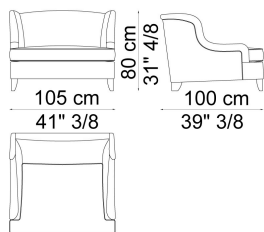

Collezione Paris
IMBOTTITI

TUSCANIA
POLTRONA
COD.TUS 42A

Poltrona con struttura in massello. Imbottitura in poliuretano e foderatura in fibra di poliestere. Sedile con cinghie elastiche. Cuscino di seduta, sfoderabile, in piuma d'oca canalizzata con inserto in poliuretano. Struttura non sfoderabile. Profilo in Gros Grain. Piedini in massello di faggio. Cuscini poggiatesta esclusi.