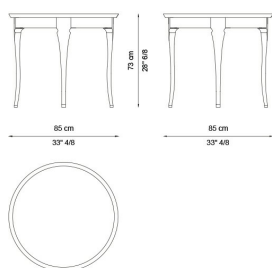

Collezione Como
TAVOLINI

DOLCEVITA
TAVOLINO
ALTO
COD.DOV 04D

Tavolino con piano impiallacciato in frassino con bordo in massello sagomato. Base in massello impiallacciato frassino.