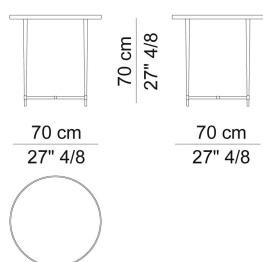

*Collezione Milano*  
**TAVOLINI**

**FERRANDO**  
**TAVOLINO Ø 70**  
COD.FER 02B

Tavolino con piano in marmo incassato verniciato poliestere. Struttura in ottone satinato.