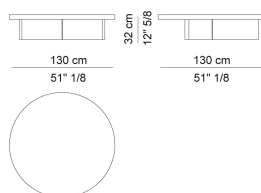

Collezione Paris
TAVOLINI

**MORGAN
TAVOLINO
BASSO Ø 130**
COD.MOR 25E

Tavolino con piano laccato o impiallacciato in eucalipto o sicomoro. Colonne laccate o impiallacciate in eucalipto o sicomoro, con inserti in ottone satinato o finitura bronzo.