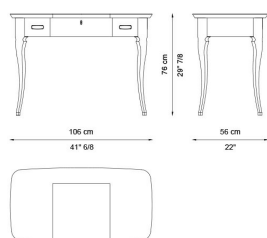

Collezione Como
**CONSOLLE, SCRITTOI E
TOLETTE**

DOLCEVITA
TOLETTA
COD.DOV 07G

Toiletta con piano impiallacciato in frassino con bordo in massello sagomato. Specchio a scomparsa. Struttura in massello e legno impiallacciato in frassino. Cassetti con guide Blumotion. Maniglie Decò, in ottone satinato con inserto in corno di bufalo.