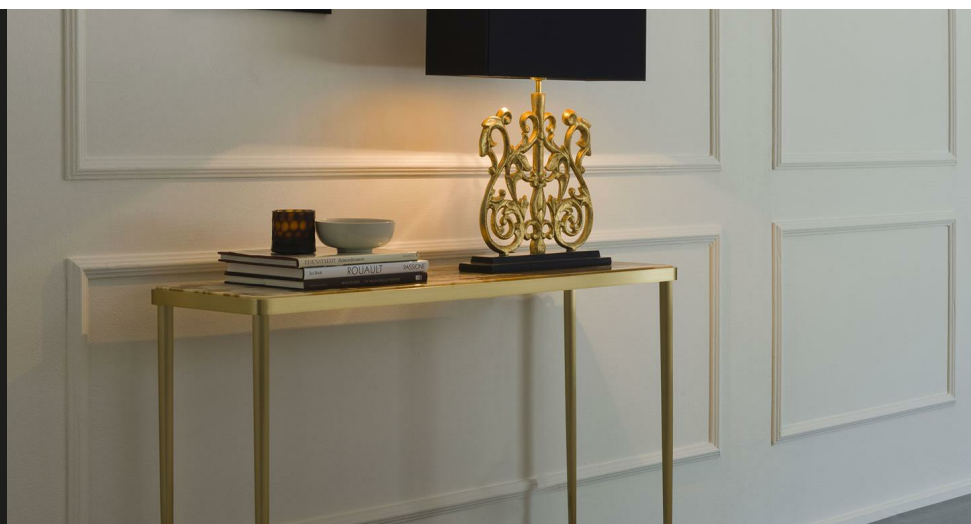

Collezione Milano
**CONSOLLE, SCRITTOI E
TOLETTE**

FERRANDO
CONSOLLE
COD.FER 03C

Consolle con piano in marmo incassato verniciato poliestere. Struttura in ottone satinato.