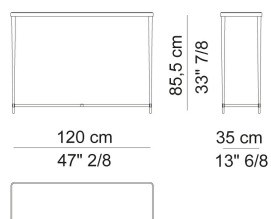

Collezione Milano
**CONSOLLE, SCRITTOI E
TOLETTE**

FERRANDO
CONSOLLE
COD.FER 03C

Consolle con piano in marmo incassato verniciato poliestere. Struttura in ottone satinato.