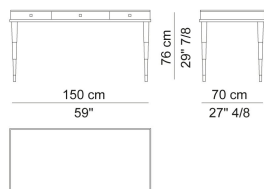

Collezione Paris
**CONSOLLE, SCRITTOI E
TOLETTE**

**LUMIÈRE
SCRIVANIA**
COD.LUM 12B

Scrivania con piano laccato. Struttura in massello e legno laccato con puntale dei piedini in ottone satinato o finitura bronzo. Cassetti con guide Blumotion. Maniglie Dodo, in corno di bufalo venato biondo.