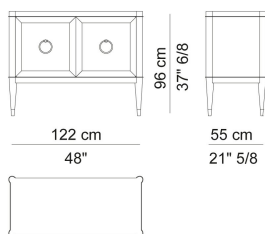

*Collezione Milano*  
CONTENITORI

**AMBRA**  
**CREDENZA 2**  
**ANTE**  
COD.AMB 37G

Credenza con inserti perimetrali in ottone satinato o finitura bronzo. Struttura in massello e legno laccato con puntale dei piedini in ottone satinato o finitura bronzo. Ante in massello sagomato e legno laccato. Fondo interno rivestito in pelle sintetica. Maniglia Lolita, in ottone satinato o finitura bronzo.