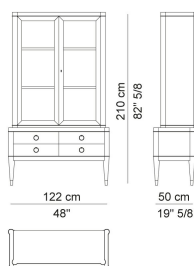

Collezione Milano
CONTENITORI

**AMBRA
VETRINA CON
CASSETTI**
COD.AMB 35E

Vetrina con cassetti, con inserti perimetrali in ottone satinato o finitura bronzo. Struttura in massello e legno laccato con puntale dei piedini in ottone satinato o finitura bronzo. Ante in massello sagomato e legno laccato. Cassetti con guide Blumotion, con fondo rivestito in pelle sintetica. Interno della vetrina rivestito in pelle sintetica. Maniglia Lolita, in ottone satinato o finitura bronzo.