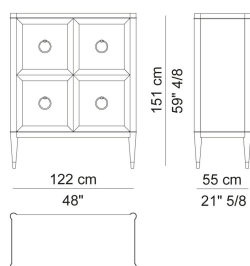

Collezione Milano
CONTENITORI

AMBRA
MOBILETTO
BAR
COD.AMB 40M

Mobiletto bar con inserti perimetrali in ottone satinato o finitura bronzo. Struttura in massello e legno laccato con puntale dei piedini in ottone satinato o finitura bronzo. Ante in massello sagomato e legno laccato. Fondo interno rivestito in pelle sintetica. Cassetteria interna a 2 cassetti con guide Blumotion, con fondo rivestito in pelle sintetica. Maniglia Lolita, in ottone satinato o finitura bronzo.