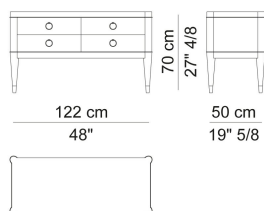

Collezione Milano  
CONTENITORI

**AMBRA**  
**CASSETTIERA 4**  
**CASSETTI**  
COD.AMB 42P

Cassettiera con inserti perimetrali in ottone satinato o finitura bronzo. Struttura in massello e legno laccato con puntale dei piedini in ottone satinato o finitura bronzo. Cassetti con guide Blumotion, con fondo rivestito in pelle sintetica. Maniglia Lolita, in ottone satinato o finitura bronzo.