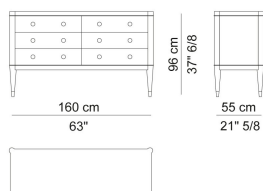

Collezione Milano
CONTENITORI

AMBRA
CASSETTIERA 6
CASSETTI
COD.AMB 43Q

Cassettiera con inserti perimetrali in ottone satinato o finitura bronzo. Struttura in massello e legno laccato con puntale dei piedini in ottone satinato o finitura bronzo. Cassetti con guide Blumotion, con fondo rivestito in pelle sintetica. Maniglia Lolita, in ottone satinato o finitura bronzo.