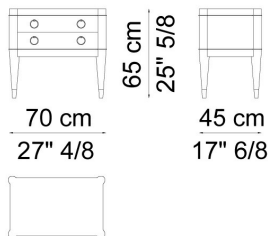

Collezione Milano
CONTENITORI

AMBRA
COMODINO 2
CASSETTI
COD.AMB 45S

Comodino con inserti perimetrali in ottone satinato o finitura bronzo. Struttura in massello e legno laccato con puntale dei piedini in ottone satinato o finitura bronzo. Cassetti con guide Blumotion, con fondo rivestito in pelle sintetica. Maniglia Lolita, in ottone satinato o finitura bronzo.