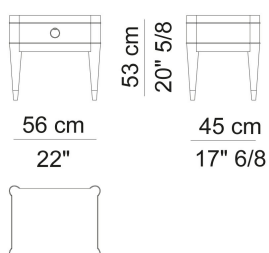

Collezione Milano
CONTENITORI

AMBRA
COMODINO 1
CASSETTO
COD.AMB 44R

Comodino con inserti perimetrali in ottone satinato o finitura bronzo. Struttura in massello e legno laccato con puntale dei piedini in ottone satinato o finitura bronzo. Cassetto con guide Blumotion, con fondo rivestito in pelle sintetica. Maniglia Lolita, in ottone satinato o finitura bronzo.