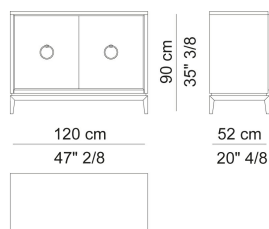

Collezione Paris
CONTENITORI

**ASMARA
CREDENZA 2
ANTE
COD.ASM 82B**

Credenza con struttura e ante in legno laccato.
Base e profili in massello laccato.
Schienale laccato. Maniglia Lolita , in ottone satinato o finitura bronzo.