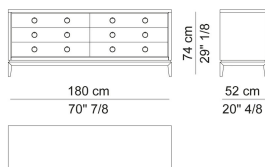

Collezione Paris
CONTENITORI

ASMARA
CASSETTIERA 6
CASSETTI
COD.ASM 87G

Cassettiera con struttura e frontale cassetti in legno laccato. Base e profili in massello laccato. Schienale laccato. Cassetti con guide Blumotion. Maniglia Lolita , in ottone satinato o finitura bronzo.