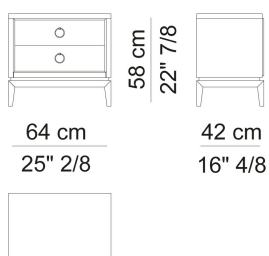

*Collezione Paris*  
**CONTENITORI**

**ASMARA  
COMODINO**  
COD.ASM 88H

Comodino con struttura e frontale cassetti in legno laccato. Base e profili in massello laccato. Schienale laccato. Cassetti con guide Blumotion. Maniglia Lolita , in ottone satinato o finitura bronzo.