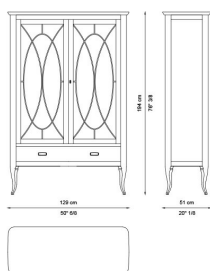

Collezione Como
CONTENITORI

DOLCEVITA
VETRINA 2
ANTE
COD.DOV 08H

Vetrina con struttura, ante e frontale cassetti in massello e legno impiallacciato in frassino. Cassetti con guide Blumotion. Schienale rivestito in pelle sintetica. Maniglie Decò, in ottone satinato con inserto in corno di bufalo.