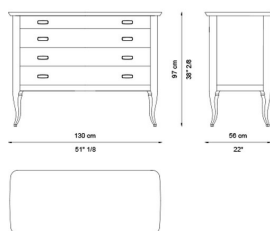

Collezione Como
CONTENITORI

DOLCEVITA CASSETTIERA

COD.DOV 11N

Cassettiera con struttura e frontale cassetti in massello e legno impiallacciato in frassino. Cassetti con guide Blumotion. Maniglie Decò, in ottone satinato con inserto in corno di bufalo.