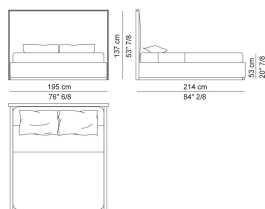

## **ELLIOT LETTO**

**180**

**COD.ELL 31A**

Letto con testiera in massello e multistrati.  
Giroletto in tamburato e multistrati.  
Imbottitura in poliuretano e foderatura in fibra di poliestere. Non sfoderabile. Profilo testiera in Gros Grain.  
Base in massello. Rete a doghe legno inclusa.  
Materasso, cuscini e set copriletto esclusi.