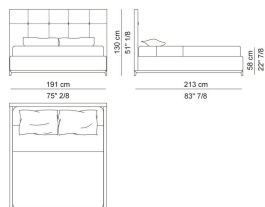

*Collezione Paris*  
**LETTI**

**JACOB LETTO**

**180**

**COD.JAC 01A**

Letto con testiera in multistrati. Lavorazione dell'imbottitura testiera trapuntata con bottoni in corno di bufalo.

Giroletto in tamburato e multistrati. Imbottitura in poliuretano e foderatura in fibra di poliestere.