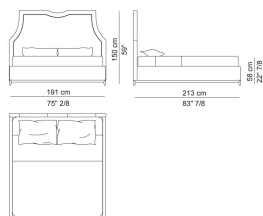

Collezione Paris
LETTI

JOLO LETTO

180

COD.JOL 21A

Letto con testiera in multistrati. Giroletto in tamburato e multistrati. Imbottitura in poliuretano e foderatura in fibra di poliestere. Non sfoderabile. Profilo testiera in Gros Grain. Base in massello. Rete a doghe legno inclusa. Materasso, cuscini e set copriletto esclusi.