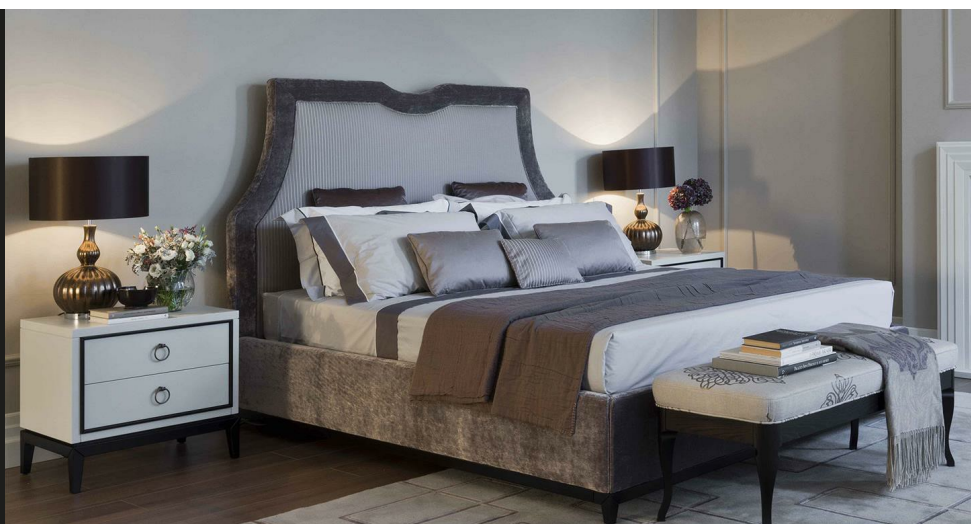

Collezione Paris
LETTI

JOLO LETTO

180

COD.JOL 21A

Letto con testiera in multistrati. Giroletto in tamburato e multistrati. Imbottitura in poliuretano e foderatura in fibra di poliestere. Non sfoderabile. Profilo testiera in Gros Grain. Base in massello. Rete a doghe legno inclusa. Materasso, cuscini e set copriletto esclusi.