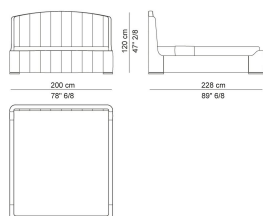

*Collezione Milano*  
**LETTI**

**ZAFFIRO LETTO**

**180**

**COD.ZAF 01A**

Letto con testiera e giroletto in massello e multistrati. Lavorazione dell'imbottitura testiera e pediera a doghe. Imbottitura in poliuretano e foderatura in fibra di poliestere. Non sfoderabile. Profilo in Gros Grain. Piedini in multistrati rivestiti in ottone satinato o metallo finitura bronzo. Rete a doghe legno inclusa. Materasso, cuscini e set copriletto esclusi.