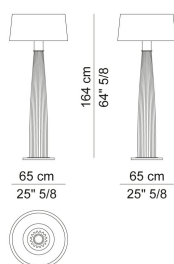

Collezione Milano
COMPLEMENTI

ORLANDO LAMPADA COD.ORL 16F

Lampada da terra con paralume in seta. Colonna in massello sagomato e base laccata. Inserti in ottone satinato o metallo finitura bronzo.