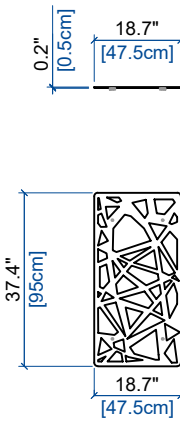

BHS BASE CHAISE LONGUE GAUCHE
LOUNGE LEFT SEAT BASE
BASE CHAISE LONGUE IZQ.

BHD BASE CHAISE LONGUE DROITE
LOUNGE RIGHT SEAT BASE
BASE CHAISE LONGUE DER.

BAN BASE ANGLE
CORNER SEAT BASE
BASE ANGULO

BTP BASE TABLETTE
COFFEE TABLE BASE
BASE MESA PEQUEÑA

BTG TABLE BASSE RECTANGULAIRE
RECTANGULAR TABLE
MESA RECTANGULAR

HAUTEURS DES PIETEMENTS
BASE HEIGHTS
ALTURA DE LAS PATAS