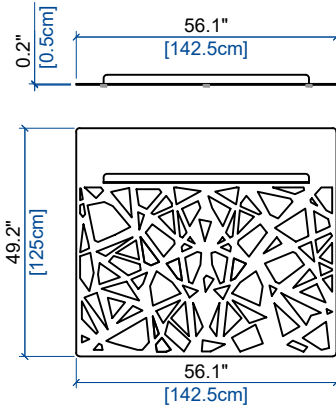

PETIT COUSSIN
SMALL CUSHION
COJIN PEQUEÑO

MAH JONG OUTDOOR

design Hans HOPFER

B1P BASE ASSISE 1 PLACE
1-SEAT BASE
BASE 1 PLAZA

B1M BASE ASSISE 1,5 PLACE
1.5-SEAT BASE
BASE 1,5 PLAZA

B2M BASE ASSISE 2,5 PLACE
2.5-SEAT BASE
BASE 2,5 PLAZAS

BHS BASE CHAISE LONGUE GAUCHE
LOUNGE LEFT SEAT BASE
BASE CHAISE LONGUE IZQ.

BHD BASE CHAISE LONGUE DROITE
LOUNGE RIGHT SEAT BASE
BASE CHAISE LONGUE DER.

BAN BASE ANGLE
CORNER SEAT BASE
BASE ANGULO

BTP BASE TABLETTE
COFFEE TABLE BASE
BASE MESA PEQUEÑA

BTG TABLE BASSE RECTANGULAIRE
RECTANGULAR TABLE
MESA RECTANGULAR

HAUTEURS DES PIETEMENTS
BASE HEIGHTS
ALTURA DE LAS PATAS