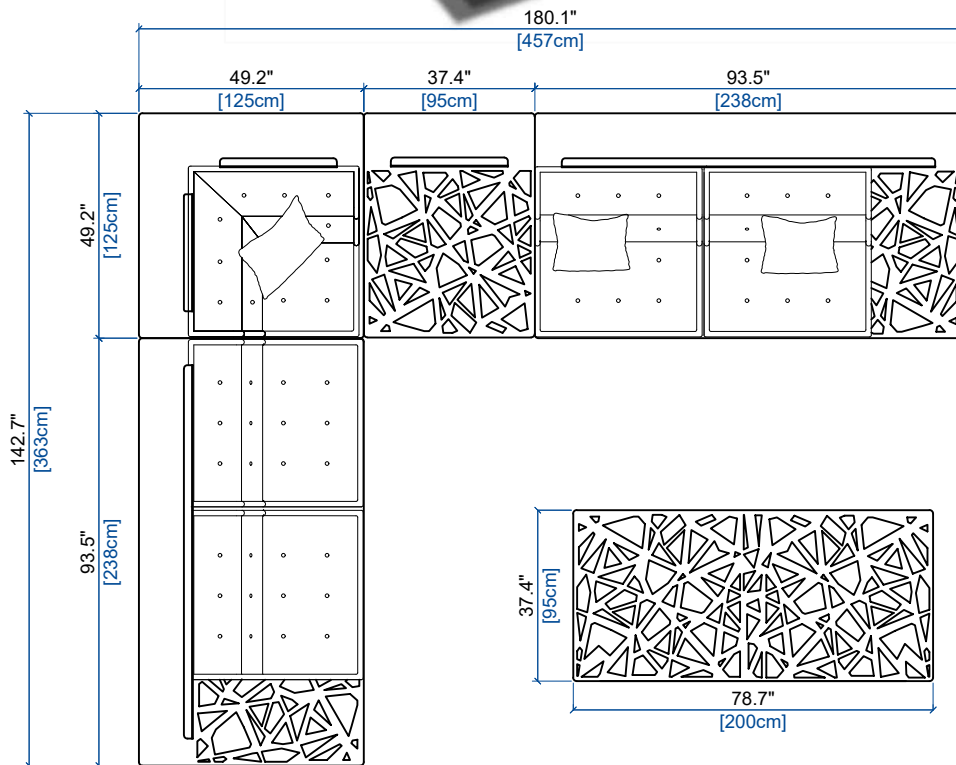

MAH JONG OUTDOOR

rochebobois
PARIS

design Hans HOPFER

INFORMATIONS TECHNIQUES / TECHNICAL SPECIFICATIONS / FICHA TECNICA :

Structure dossier : Sapin massif et panneaux de particules, vernie à l'eau et traitée pour l'extérieur