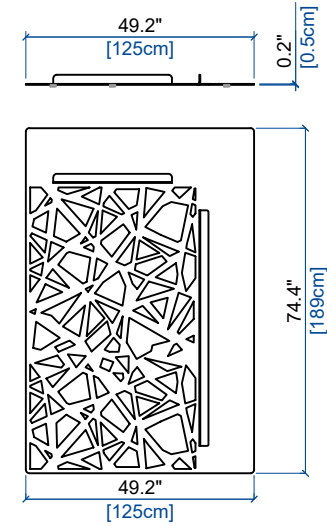

PETIT COUSSIN
SMALL CUSHION
COJIN PEQUEÑO

MAH JONG OUTDOOR

design Hans HOPFER

B1P BASE ASSISE 1 PLACE
1-SEAT BASE
BASE 1 PLAZA

B1M BASE ASSISE 1,5 PLACE
1.5-SEAT BASE
BASE 1,5 PLAZA

B2M BASE ASSISE 2,5 PLACE
2.5-SEAT BASE
BASE 2,5 PLAZAS

BHS BASE CHAISE LONGUE GAUCHE
LOUNGE LEFT SEAT BASE
BASE CHAISE LONGUE IZQ.

BHD BASE CHAISE LONGUE DROITE
LOUNGE RIGHT SEAT BASE
BASE CHAISE LONGUE DER.

BAN BASE ANGLE
CORNER SEAT BASE
BASE ANGULO

BTP BASE TABLETTE
COFFEE TABLE BASE
BASE MESA PEQUEÑA

BTG TABLE BASSE RECTANGULAIRE
RECTANGULAR TABLE
MESA RECTANGULAR

HAUTEURS DES PIETEMENTS
BASE HEIGHTS
ALTURA DE LAS PATAS