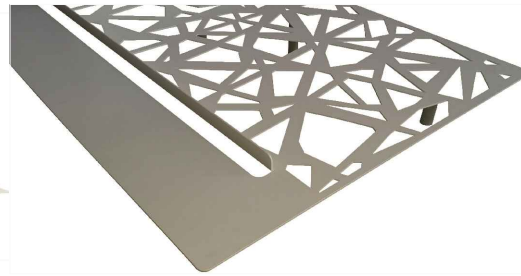

MAH JONG OUTDOOR

rochebobois
PARIS

design Hans HOPFER

INFORMATIONS TECHNIQUES / TECHNICAL SPECIFICATIONS / FICHA TECNICA :

Structure dossier : Sapin massif et panneaux de particules, vernie à l'eau et traitée pour l'extérieur

Seat cushion: Dryfeel foam (plastic zipper)

Back cushion: Dryfeel Foam (plastic zipper)

Small cushion: 100% polyester fibre (plastic zipper)

Base: Perforated metal, lacquered and cataphoresis treated

Base with adjustable pad: Lacquered metal with anti-corrosion coating

Estructura respaldo: Abeto macizo y paneles de partículas, barniz al agua y tratada para el exterior

Cojín de asiento: Espuma Dryfeel (cremallera de plástico)

Cojín de respaldo: Espuma Dryfeel (cremallera de plástico)

Cojín pequeño: 100% fibra de poliéster (cremallera de plástico)

Bases: Metal perforado, lacado y tratado con cataforesis

Patas con base regulable : Metal lacado tratado anticorrosión

OBSERVATIONS / OBSERVATIONS / OBSERVACIONES :