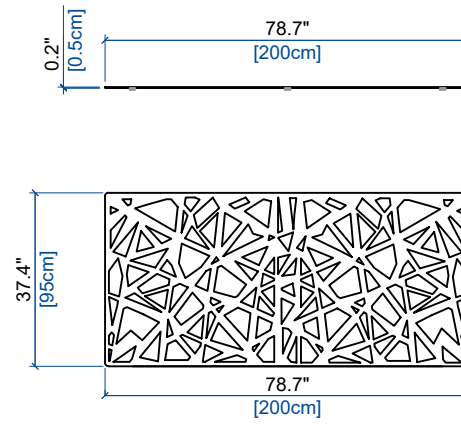

BHS BASE CHAISE LONGUE GAUCHE
LOUNGE LEFT SEAT BASE
BASE CHAISE LONGUE IZQ.

BHD BASE CHAISE LONGUE DROITE
LOUNGE RIGHT SEAT BASE
BASE CHAISE LONGUE DER.

BAN BASE ANGLE
CORNER SEAT BASE
BASE ANGULO

BTP BASE TABLETTE
COFFEE TABLE BASE
BASE MESA PEQUEÑA

BTG TABLE BASSE RECTANGULAIRE
RECTANGULAR TABLE
MESA RECTANGULAR

HAUTEURS DES PIETEMENTS
BASE HEIGHTS
ALTURA DE LAS PATAS