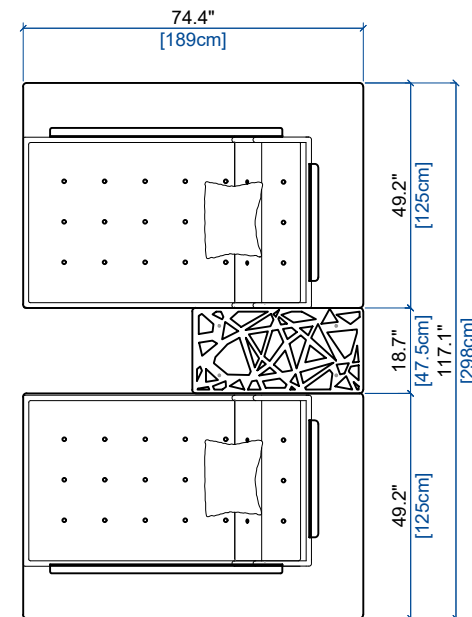

MAH JONG OUTDOOR

rochebobois
PARIS

design Hans HOPFER

INFORMATIONS TECHNIQUES / TECHNICAL SPECIFICATIONS / FICHA TECNICA :

Structure dossier : Sapin massif et panneaux de particules, vernie à l'eau et traitée pour l'extérieur