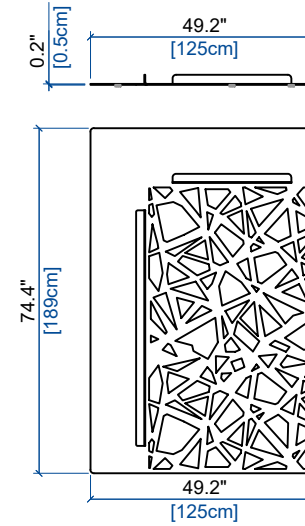

BHS BASE CHAISE LONGUE GAUCHE
LOUNGE LEFT SEAT BASE
BASE CHAISE LONGUE IZQ.