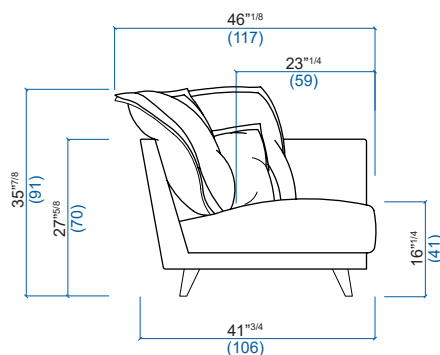

ACCOLADE

design Studio ROCHE BOBOIS

DIMENSIONS COMMUNES A TOUS LES ELEMENTS / SAME DIMENSIONS FOR ALL ELEMENTS / MEDIDAS COMUNES A TODOS LOS ELEMENTOS

Les dimensions reportées (profondeur et hauteur de l'élément, profondeur et hauteur de l'assise, largeur des accoudoirs) sont communes à tous les éléments.

The dimensions below (depth and height of the element, depth and height of the seat cushion, width of the armrests) are the same for all elements.

Las medidas mencionadas (profundidad y altura del elemento, profundidad y altura del asiento, ancho de los apoyabrazos), son comunes a todos los elementos.