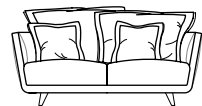

2 Back cushions 04
2 Decorative cushions 05

2 Cojines de respaldo 04
2 Cojines decorativos 05