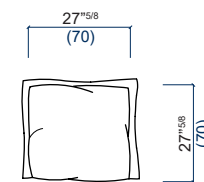

06 Coussin de dos
Back cushion
Cojín de respaldo