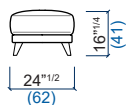

45 Pouf rectangulaire
Rectangular ottoman
Puf rectangular