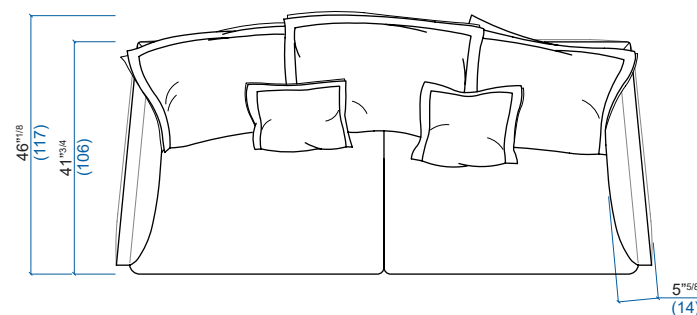

ACCOLADE

design Studio ROCHE BOBOIS

DIMENSIONS COMMUNES A TOUS LES ELEMENTS / SAME DIMENSIONS FOR ALL ELEMENTS / MEDIDAS COMUNES A TODOS LOS ELEMENTOS

Les dimensions reportées (profondeur et hauteur de l'élément, profondeur et hauteur de l'assise, largeur des accoudoirs) sont communes à tous les éléments.

The dimensions below (depth and height of the element, depth and height of the seat cushion, width of the armrests) are the same for all elements.

Las medidas mencionadas (profundidad y altura del elemento, profundidad y altura del asiento, ancho de los apoyabrazos), son comunes a todos los elementos.