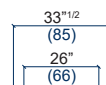

ACCOLADE

design Studio ROCHE BOBOIS

09 Fauteuil
Armchair
Sillón