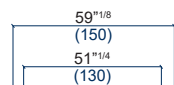

design Studio ROCHE BOBOIS

20 Canapé 1.5 place
1.5-seat sofa
Sofá 1.5 plaza

2 Coussins de dos 04
1 Coussin déco 05