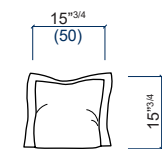

05 Coussin déco
Decorative cushion
Cojín decorativo