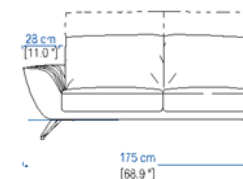

BÂTARD 2 PLACES ACC. GAUCHE L.175
DOSSIERS RELEVABLES

2-SEAT 1-ARM UNIT LEFT ARMREST L. 175
ADJUSTABLE BACKS

BATARD 2 PL. APY IZQUIERDO L. 175
RESPALDOS ELEVABLES

BÂTARD 2 PLACES ACC. DROIT L.175
DOSSIERS RELEVABLES

2-SEAT 1-ARM UNIT RIGHT ARMREST L. 175
ADJUSTABLE BACKS

BATARD 2 PL. APY DERECHO L. 175
RESPALDOS ELEVABLES