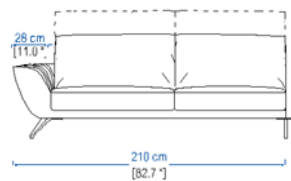

BÂTARD 3 PLACES ACC. GAUCHE L.210
DOSSIERS RELEVABLES

3-SEAT 1-ARM UNIT LEFT ARMREST L. 210
ADJUSTABLE BACKS

BATARD 3 PL. APY IZQUIERDO L. 210
RESPALDOS ELEVABLES