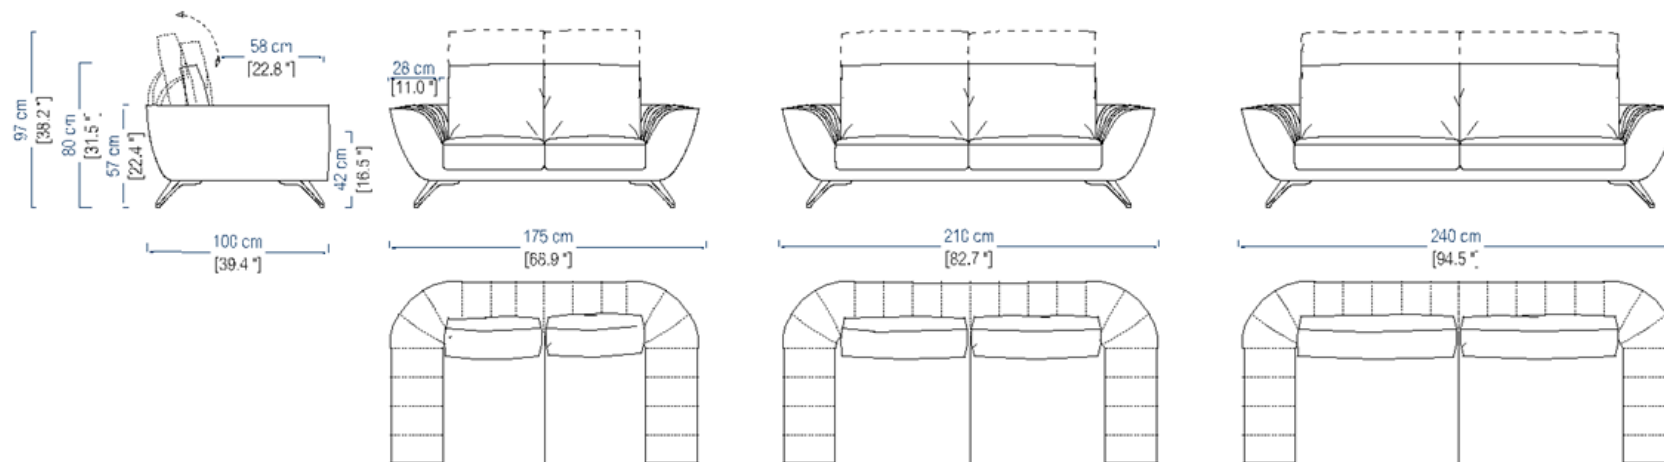

ANGLE CARRE DOSSIERS FIXES
SQUARE CORNER FIXED BAKS
ANGULO QUADRADO RESPALDOS FIJOS

CARACTERE

rochebobois
PARIS

design Sacha LAKIC

DOSSIERS RELEVABLES 1/3

CANAPÉ 2 PLACES L. 175
DOSSIERS RELEVABLES
2-SEAT SOFA L. 175
ADJUSTABLE BACKS
SOFA 2 PLAZAS L. 175
RESPALDOS ELEVABLES