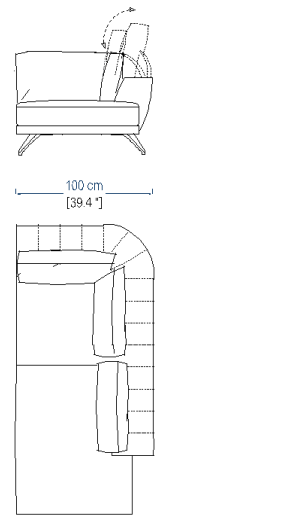

3-SEAT 1-ARM UNIT RIGHT ARMREST L. 210
ADJUSTABLE BACKS

BATARD 3 PL. APY DERECHO L. 210
RESPALDOS ELEVABLES

CARACTERE

design Sacha LAKIC

DOSSIERS RELEVABLES 3/3

MÉRIDIENNE GAUCHE L.210
DOSSIER RELEVABLE
MERIDIENNE LEFT L.210
ADJUSTABLE BACKS
MERIDIENNE IZQUIERDA L.210
RESPALDOS ELEVABLES