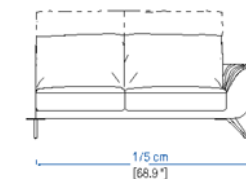

BÂTARD 2 PLACES ACC. GAUCHE L.175
DOSSIERS RELEVABLES

2-SEAT 1-ARM UNIT LEFT ARMREST L. 175
ADJUSTABLE BACKS

BATARD 2 PL. APY IZQUIERDO L. 175
RESPALDOS ELEVABLES

BÂTARD 2 PLACES ACC. DROIT L.175
DOSSIERS RELEVABLES

2-SEAT 1-ARM UNIT RIGHT ARMREST L. 175
ADJUSTABLE BACKS

BATARD 2 PL. APY DERECHO L. 175
RESPALDOS ELEVABLES