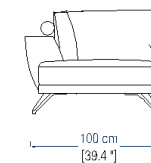

MÉRIDIENNE GAUCHE L.240
DOSSIER FIXES

MERIDIENNE LEFT L.240
FIXED BACKS

MERIDIENNE IZQUIERDA L.240
RESPALDOS FIJOS

MÉRIDIENNE DROITE L.240
DOSSIER FIXES

MERIDIENNE RIGHT L.240
FIXED BACKS

MERIDIENNE DERECHA L.240
RESPALDOS FIJOS