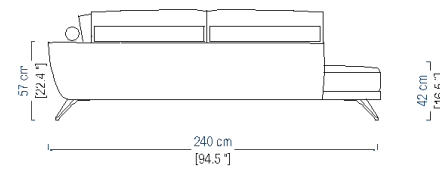

MÉRIDIENNE GAUCHE L.240
DOSSIER FIXES

MERIDIENNE LEFT L.240
FIXED BACKS

MERIDIENNE IZQUIERDA L.240
RESPALDOS FIJOS

MÉRIDIENNE DROITE L.240
DOSSIER FIXES

MERIDIENNE RIGHT L.240
FIXED BACKS

MERIDIENNE DERECHA L.240
RESPALDOS FIJOS