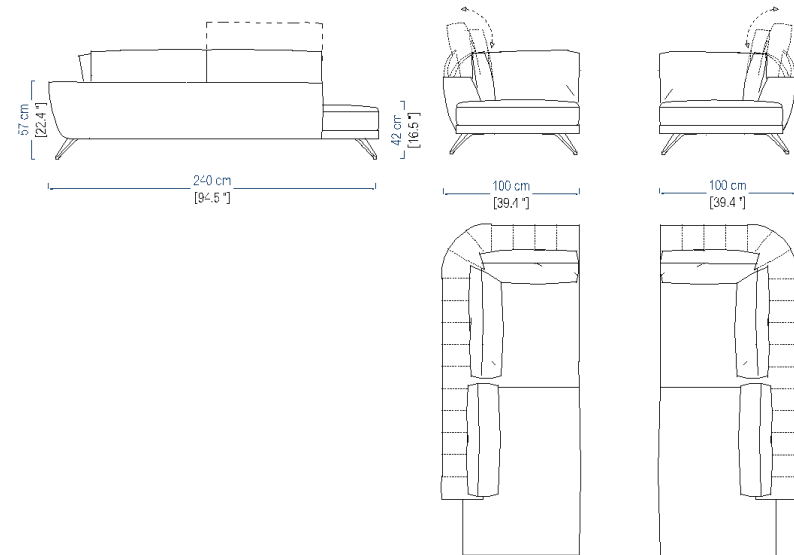

MÉRIDIENNE GAUCHE L.240
DOSSIER RELEVABLE
MERIDIENNE LEFT L.240
ADJUSTABLE BACKS
MERIDIENNE IZQUIERDA L.240
RESPALDOS ELEVABLES

MÉRIDIENNE DROITE L.240
DOSSIER RELEVABLE
MERIDIENNE RIGHT L.240
ADJUSTABLE BACKS
MERIDIENNE DERECHA L.240
RESPALDOS ELEVABLES