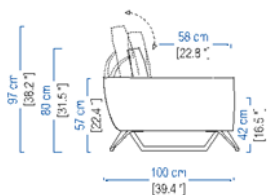

design Sacha LAKIC

DOSSIERS RELEVABLES 2/3

BÂTARD 1 PLACE ACC. GAUCHE L.120
DOSSIER RELEVABLE

1-SEAT 1-ARM UNIT LEFT ARMREST L.120
ADJUSTABLE BACK

BATARD 1 PL. APY IZQUIERDO L. 120
RESPALDO ELEVABLE