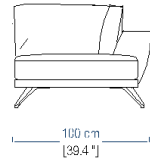

BATARD 2 PL. APY DERECHO L. 175
RESPALDOS FIJOS

BÂTARD 3 PLACES ACC. GAUCHE L.210
DOSSIERS FIXES

3-SEAT 1-ARM UNIT LEFT ARMREST L. 210
FIXED BACKS

BATARD 3 PL. APY IZQUIERDO L. 210
RESPALDOS FIJOS

BÂTARD 3 PLACES ACC. DROIT L.210
DOSSIERS FIXES

3-SEAT 1-ARM UNIT RIGHT ARMREST L. 210
FIXED BACKS

BATARD 3 PL. APY DERECHO L. 210
RESPALDOS FIJOS

CARACTERE

design Sacha LAKIC

DOSSIERS FIXES 3/3

MÉRIDIENNE GAUCHE L.210
DOSSIER FIXES

MERIDIENNE LEFT L.210
FIXED BACKS