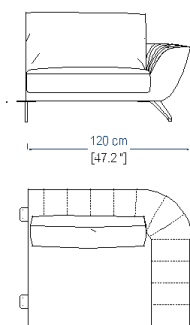

BÂTARD 1 PLACE ACC. DROIT L.120
DOSSIERS FIXES

1-SEAT 1-ARM UNIT RIGHT ARMREST L. 120
FIXED BACK

BATARD 1 PL. APY DERECHO L. 120
RESPALDO FIJO