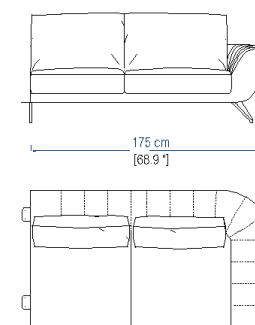

BÂTARD 2 PLACES ACC. DROIT L.175
DOSSIERS FIXES

2-SEAT 1-ARM UNIT RIGHT ARMREST L. 175
FIXED BACKS

BATARD 2 PL. APY DERECHO L. 175
RESPALDOS FIJOS