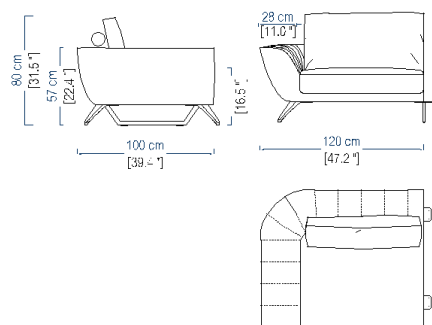

CARACTERE

design Sacha LAKIC

DOSSIERS FIXES 2/3

BÂTARD 1 PLACE ACC. GAUCHE L.120
DOSSIERS FIXES

1-SEAT 1-ARM UNIT LEFT ARMREST L. 120
FIXED BACK

BATARD 1 PL. APY IZQUIERDO L. 120
RESPALDO FIJO