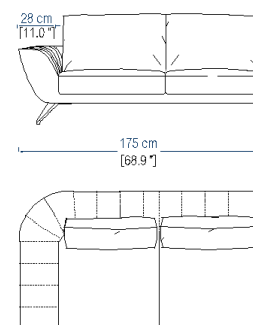

1-SEAT 1-ARM UNIT LEFT ARMREST L. 120
FIXED BACK

BATARD 1 PL. APY IZQUIERDO L. 120
RESPALDO FIJO

BÂTARD 1 PLACE ACC. DROIT L.120
DOSSIERS FIXES

1-SEAT 1-ARM UNIT RIGHT ARMREST L. 120
FIXED BACK

BATARD 1 PL. APY DERECHO L. 120
RESPALDO FIJO