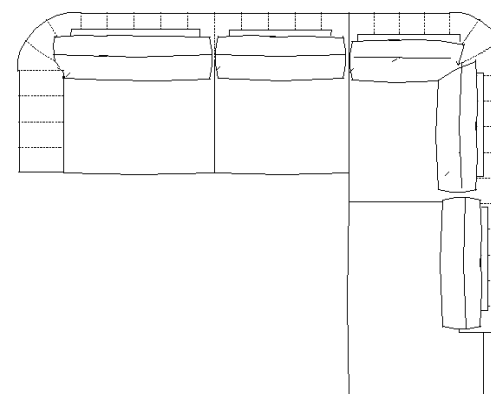

CARACTERE

rochebobois
PARIS

design Sacha LAKIC

BÂTARD 3 PLACES ACC. GAUCHE L.210 + MÉRIDIENNE DROITE
DOSSIERS FIXES DOSSIER FIXES

3-SEAT 1-ARM UNIT LEFT ARMREST L. 210 + MERIDIENNE RIGHT
FIXED BACKS FIXED BACKS