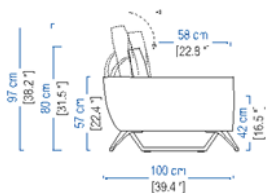

BÂTARD 3 PLACES ACC. GAUCHE L.210
DOSSIERS RELEVABLES

3-SEAT 1-ARM UNIT LEFT ARMREST L. 210
ADJUSTABLE BACKS

BATARD 3 PL. APY IZQUIERDO L. 210
RESPALDOS ELEVABLES