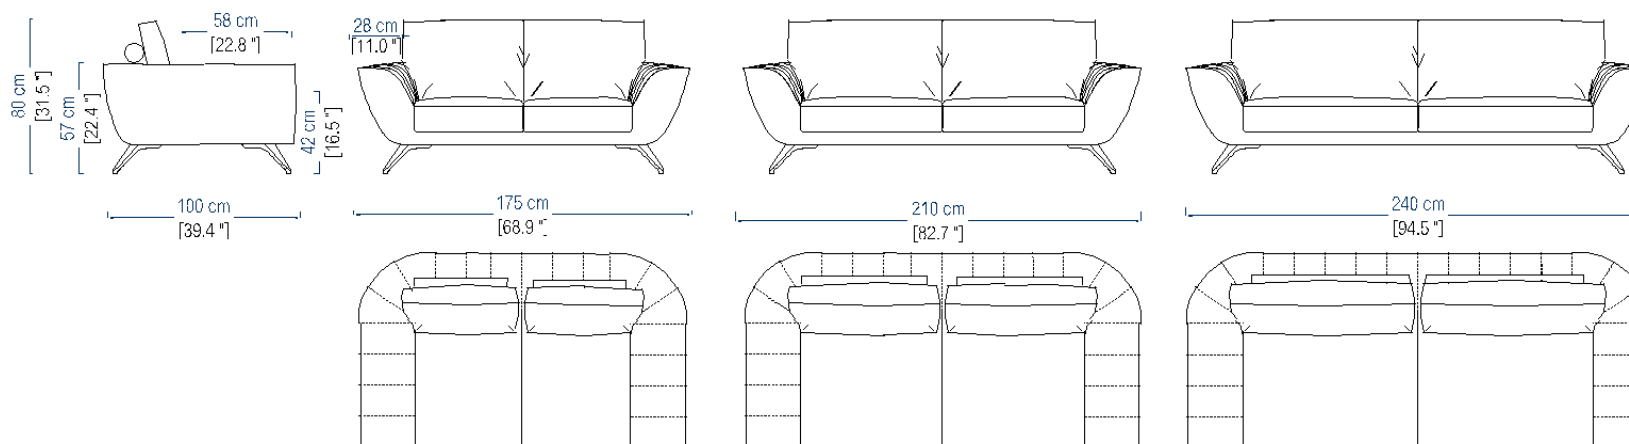

CARACTERE

rocheboboïs
PARIS

design Sacha LAKIC

DOSSIERS FIXES 1/3

CANAPÉ 2 PLACES L. 175
DOSSIERS FIXES
2-SEAT SOFA L. 175
FIXED BACKS
SOFA 2 PLAZAS L. 175
RESPALDOS FIJOS

CANAPÉ 3 PLACES L. 210
DOSSIERS FIXES
3-SEAT SOFA L. 210
FIXED BACKS
SOFA 3 PLAZAS L. 210
RESPALDOS FIJOS

GRAND CANAPÉ 3 PLACES L. 240
DOSSIERS FIXES
LARGE 3-SEAT SOFA L. 240
FIXED BACKS
GRAN SOFA 3 PLAZAS L. 240
RESPALDOS FIJOS