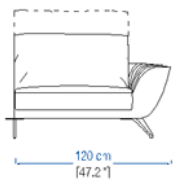

design Sacha LAKIC

DOSSIERS RELEVABLES 2/3

BÂTARD 1 PLACE ACC. GAUCHE L.120
DOSSIER RELEVABLE

1-SEAT 1-ARM UNIT LEFT ARMREST L.120
ADJUSTABLE BACK

BATARD 1 PL. APY IZQUIERDO L. 120
RESPALDO ELEVABLE