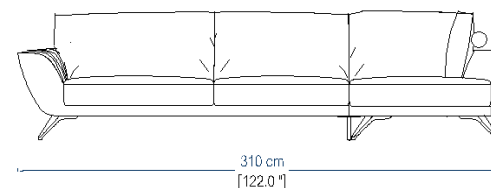

CARACTERE

rochebobois
PARIS

design Sacha LAKIC

BÂTARD 3 PLACES ACC. GAUCHE L.210 + MÉRIDIENNE DROITE
DOSSIERS FIXES DOSSIER FIXES

3-SEAT 1-ARM UNIT LEFT ARMREST L. 210 + MERIDIENNE RIGHT
FIXED BACKS FIXED BACKS

BATARD 3 PL. APY IZQUIERDO L. 210 + MERIDIENNE DERECHA
RESPALDOS FIJOS RESPALDOS FIJOS