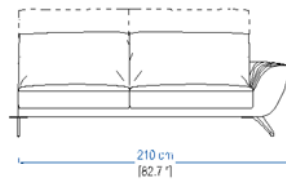

BÂTARD 3 PLACES ACC. GAUCHE L.210
DOSSIERS RELEVABLES

3-SEAT 1-ARM UNIT LEFT ARMREST L. 210
ADJUSTABLE BACKS

BATARD 3 PL. APY IZQUIERDO L. 210
RESPALDOS ELEVABLES