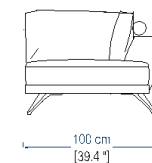

MÉRIDIENNE GAUCHE L.240
DOSSIER FIXES

MERIDIENNE LEFT L.240
FIXED BACKS

MERIDIENNE IZQUIERDA L.240
RESPALDOS FIJOS

MÉRIDIENNE DROITE L.240
DOSSIER FIXES

MERIDIENNE RIGHT L.240
FIXED BACKS

MERIDIENNE DERECHA L.240
RESPALDOS FIJOS