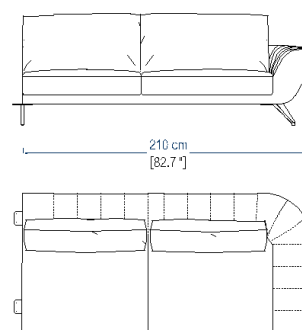

BÂTARD 3 PLACES ACC. DROIT L.210
DOSSIERS FIXES

3-SEAT 1-ARM UNIT RIGHT ARMREST L. 210
FIXED BACKS

BATARD 3 PL. APY DERECHO L. 210
RESPALDOS FIJOS