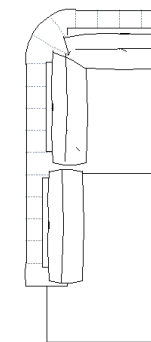

BATARD 2 PL. APY DERECHO L. 175
RESPALDOS FIJOS

BÂTARD 3 PLACES ACC. GAUCHE L.210
DOSSIERS FIXES

3-SEAT 1-ARM UNIT LEFT ARMREST L. 210
FIXED BACKS

BATARD 3 PL. APY IZQUIERDO L. 210
RESPALDOS FIJOS

BÂTARD 3 PLACES ACC. DROIT L.210
DOSSIERS FIXES

3-SEAT 1-ARM UNIT RIGHT ARMREST L. 210
FIXED BACKS

BATARD 3 PL. APY DERECHO L. 210
RESPALDOS FIJOS

CARACTERE

design Sacha LAKIC

DOSSIERS FIXES 3/3

MÉRIDIENNE GAUCHE L.210
DOSSIER FIXES

MERIDIENNE LEFT L.210
FIXED BACKS

MERIDIENNE IZQUIERDA L.210
RESPALDOS FIJOS

MÉRIDIENNE DROITE L.210
DOSSIER FIXES

MERIDIENNE RIGHT L.210
FIXED BACKS

MERIDIENNE DERECHA L.210
RESPALDOS FIJOS

MÉRIDIENNE GAUCHE L.240
DOSSIER FIXES

MERIDIENNE LEFT L.240
FIXED BACKS