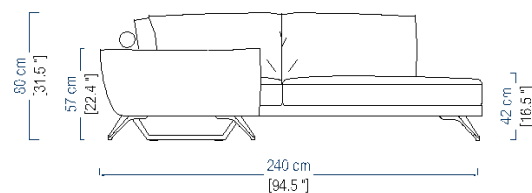

CARACTERE

rochebobois
PARIS

design Sacha LAKIC

BÂTARD 3 PLACES ACC. GAUCHE L.210 + MÉRIDIENNE DROITE
DOSSIERS FIXES DOSSIER FIXES

3-SEAT 1-ARM UNIT LEFT ARMREST L. 210 + MERIDIENNE RIGHT
FIXED BACKS FIXED BACKS