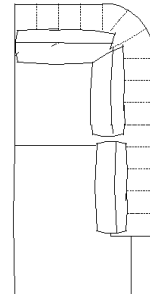

BÂTARD 2 PLACES ACC. GAUCHE L.175
DOSSIERS FIXES

2-SEAT 1-ARM UNIT LEFT ARMREST L. 175
FIXED BACKS

BATARD 2 PL. APY IZQUIERDO L. 175
RESPALDOS FIJOS

BÂTARD 2 PLACES ACC. DROIT L.175
DOSSIERS FIXES

2-SEAT 1-ARM UNIT RIGHT ARMREST L. 175
FIXED BACKS

BATARD 2 PL. APY DERECHO L. 175
RESPALDOS FIJOS

BÂTARD 3 PLACES ACC. GAUCHE L.210
DOSSIERS FIXES

3-SEAT 1-ARM UNIT LEFT ARMREST L. 210
FIXED BACKS

BATARD 3 PL. APY IZQUIERDO L. 210
RESPALDOS FIJOS

BÂTARD 3 PLACES ACC. DROIT L.210
DOSSIERS FIXES

3-SEAT 1-ARM UNIT RIGHT ARMREST L. 210
FIXED BACKS

BATARD 3 PL. APY DERECHO L. 210
RESPALDOS FIJOS

CARACTERE

design Sacha LAKIC

DOSSIERS FIXES 3/3

MÉRIDIENNE GAUCHE L.210
DOSSIER FIXES

MERIDIENNE LEFT L.210
FIXED BACKS