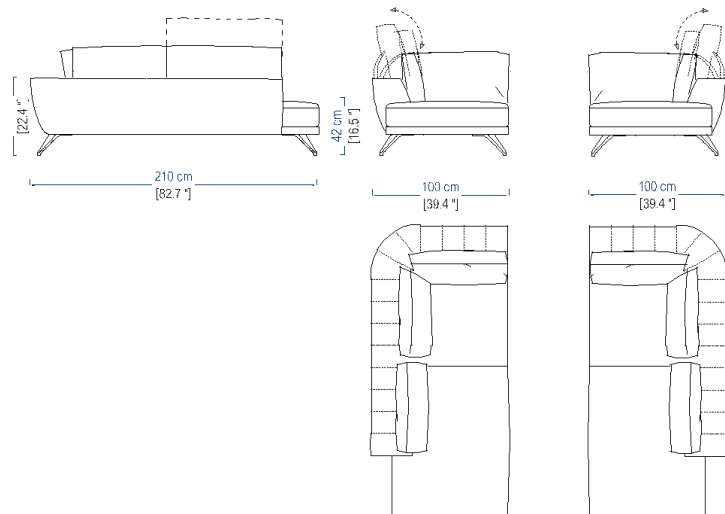

MÉRIDIENNE DROITE L.210
DOSSIER RELEVABLE
MERIDIENNE RIGHT L.210
ADJUSTABLE BACKS
MERIDIENNE DERECHA L.210
RESPALDOS ELEVABLES

CARACTERE

design Sacha LAKIC

DOSSIERS RELEVABLES 3/3

MÉRIDIENNE GAUCHE L.210
DOSSIER RELEVABLE
MERIDIENNE LEFT L.210
ADJUSTABLE BACKS
MERIDIENNE IZQUIERDA L.210
RESPALDOS ELEVABLES